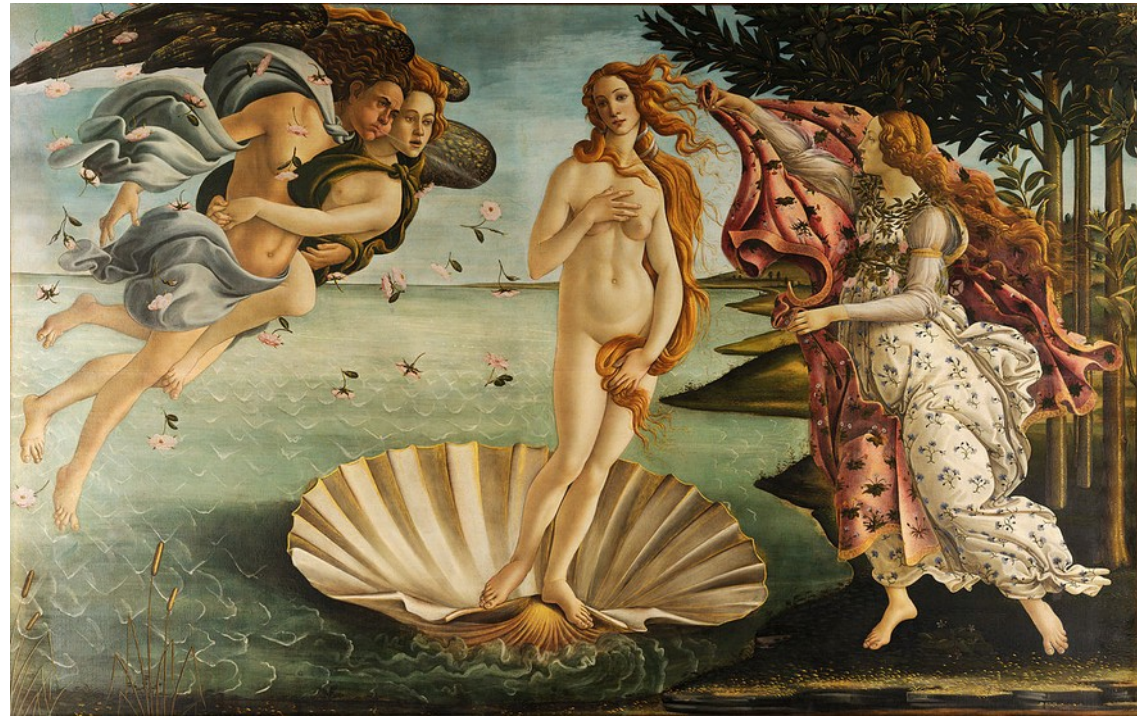

FEW 2017

D'AMOUR ET D'EAU FRAÎCHE

Quand on aime
on a toujours 20 ans

Dialogue d'Images

Naissance de la peinture :

la légende de Dibutade

Joseph-Benoît Suvée

Dibutade ou l'Origine du dessin, 1791-1793

Cratère en cloche à figures rouges
Danaé et la pluie d'or, vers 450/425 avant J.C.

Métamorphoses

Danaé

Gustave Klimt
Danaé, 1907

Métamorphoses,

Narcisse

Patty Chang
Fontaine, 1999

Sylavain Barberot
Ecoute-moi quand je te regarde, 200 ?

Pablo Picasso
Olga, 1923

*L'amour a
plusieurs visages*

Sandro Boticelli
La naissance de Vénus, 1485

Pablo Picasso
Marie-Thérèse, 1937

*Embarquement
pour Cythère*

Antoine Watteau
Le pèlerinage à l'île de Cythère, 1717