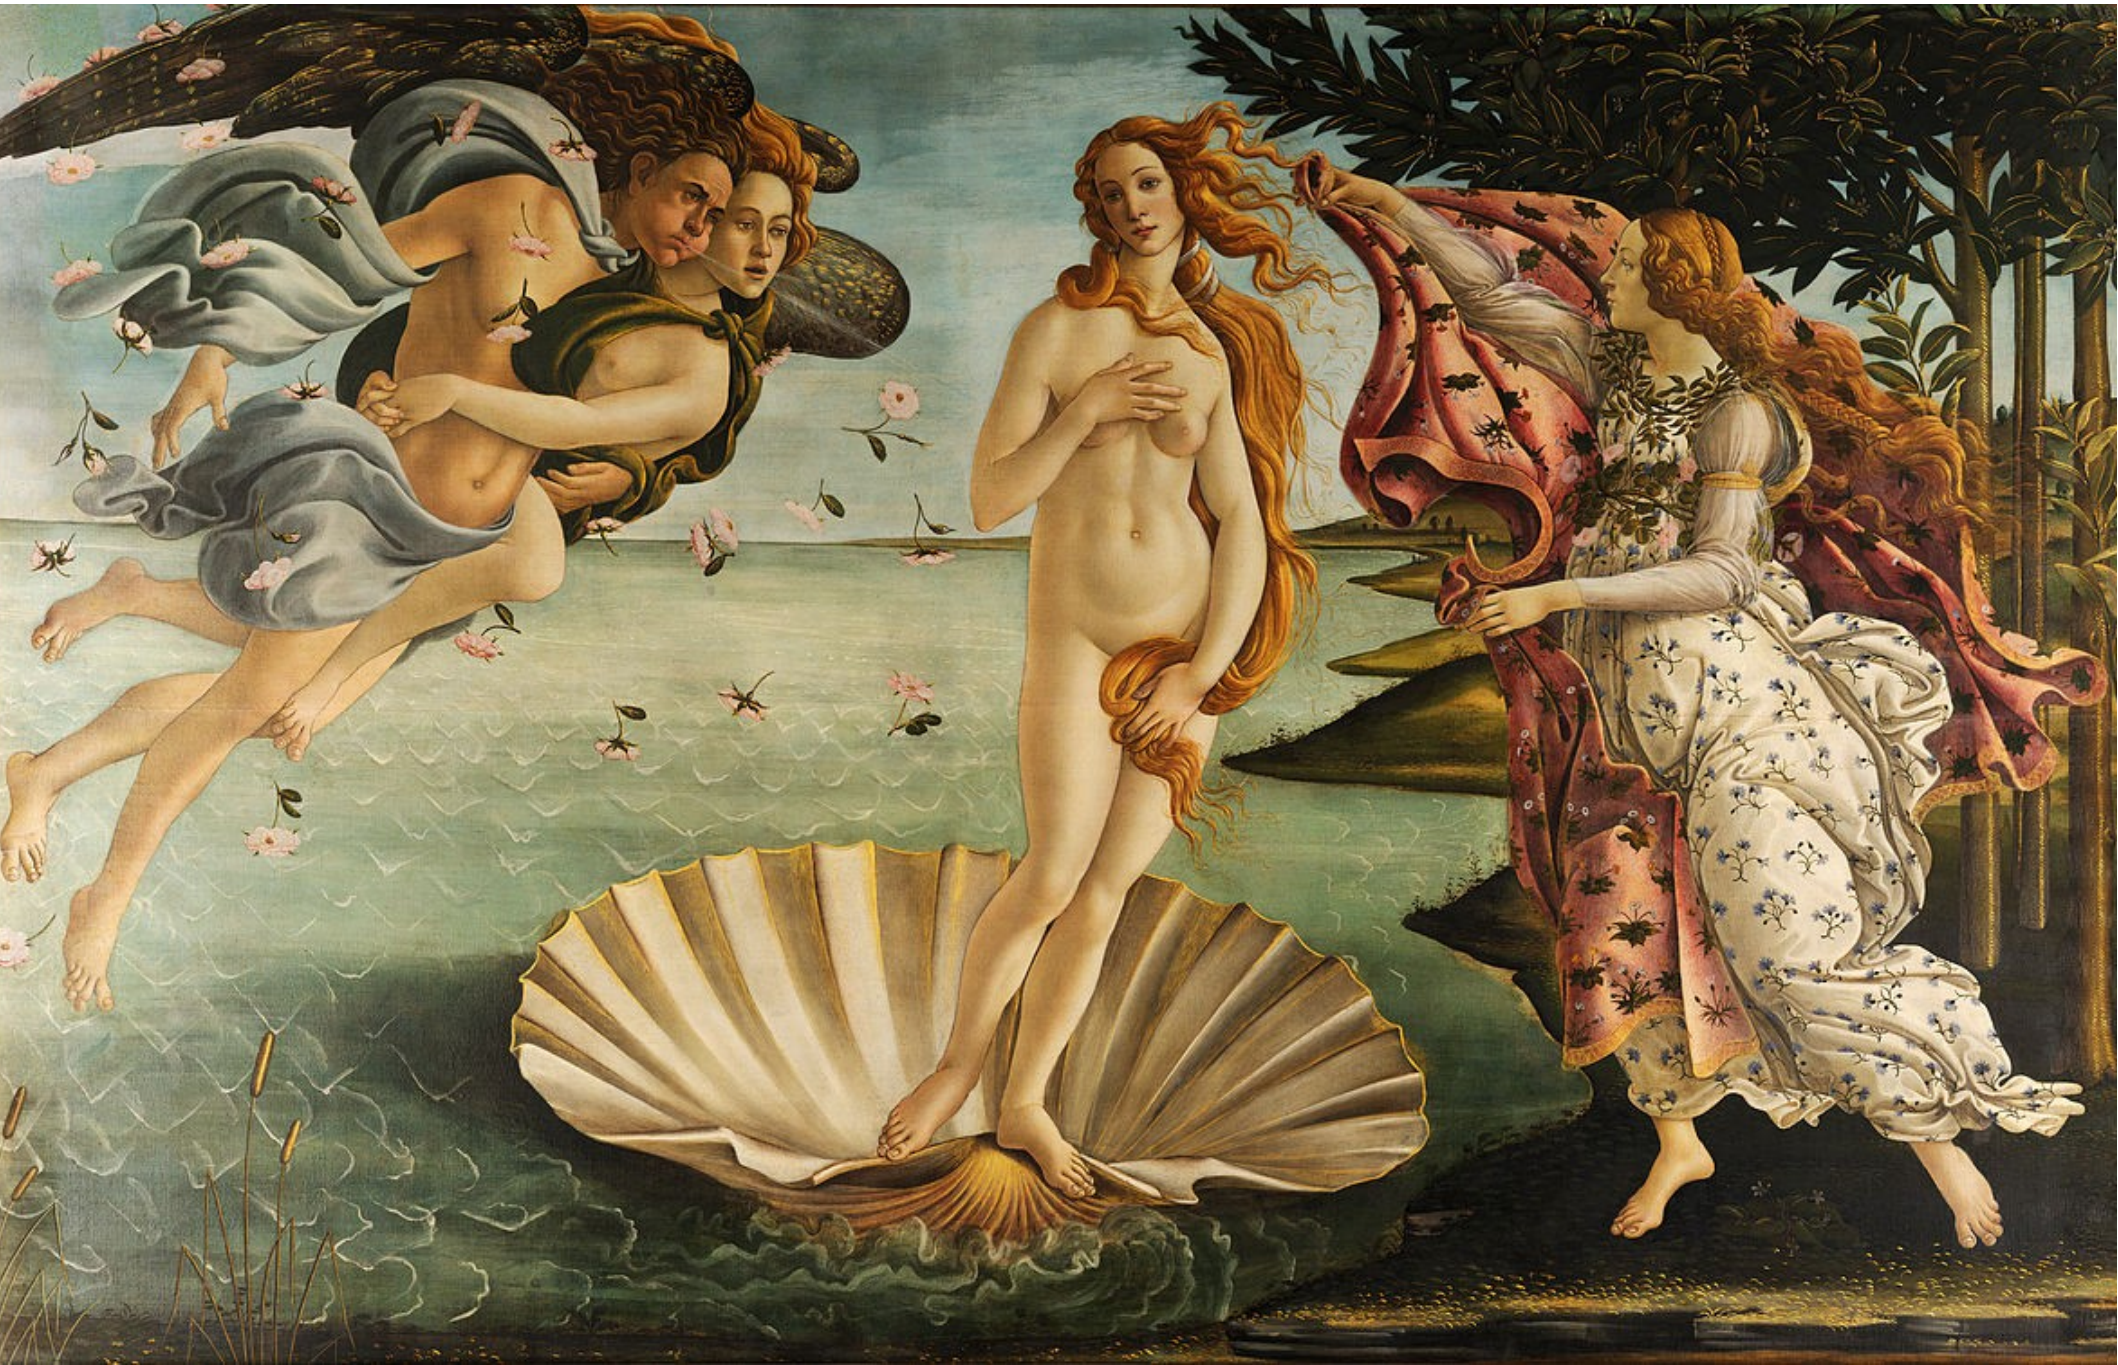

FEW 2017

D'AMOUR ET D'EAU FRAÎCHE

Quand on aime
on a toujours 20 ans

Dialogue d'Images

Naissance de la peinture :

la légende de Dibutade

Joseph-Benoît Suvée

Dibutade ou l'Origine du dessin, 1791-1793

Cratère en cloche à figures rouges
Danaé et la pluie d'or, vers 450/425 avant J.C.

Métamorphoses

Danaé

Gustave Klimt
Danaé, 1907

Métamorphoses,

Narcisse

Patty Chang
Fontaine, 1999

Sylavain Barberot
Ecoute-moi quand je te regarde, 200 ?

Pablo Picasso
Olga, 1923

*L'amour a
plusieurs visages*

Sandro Boticelli
La naissance de Vénus, 1485

Pablo Picasso
Marie-Thérèse, 1937

*Embarquement
pour Cythère*

Antoine Watteau
Le pèlerinage à l'île de Cythère, 1717